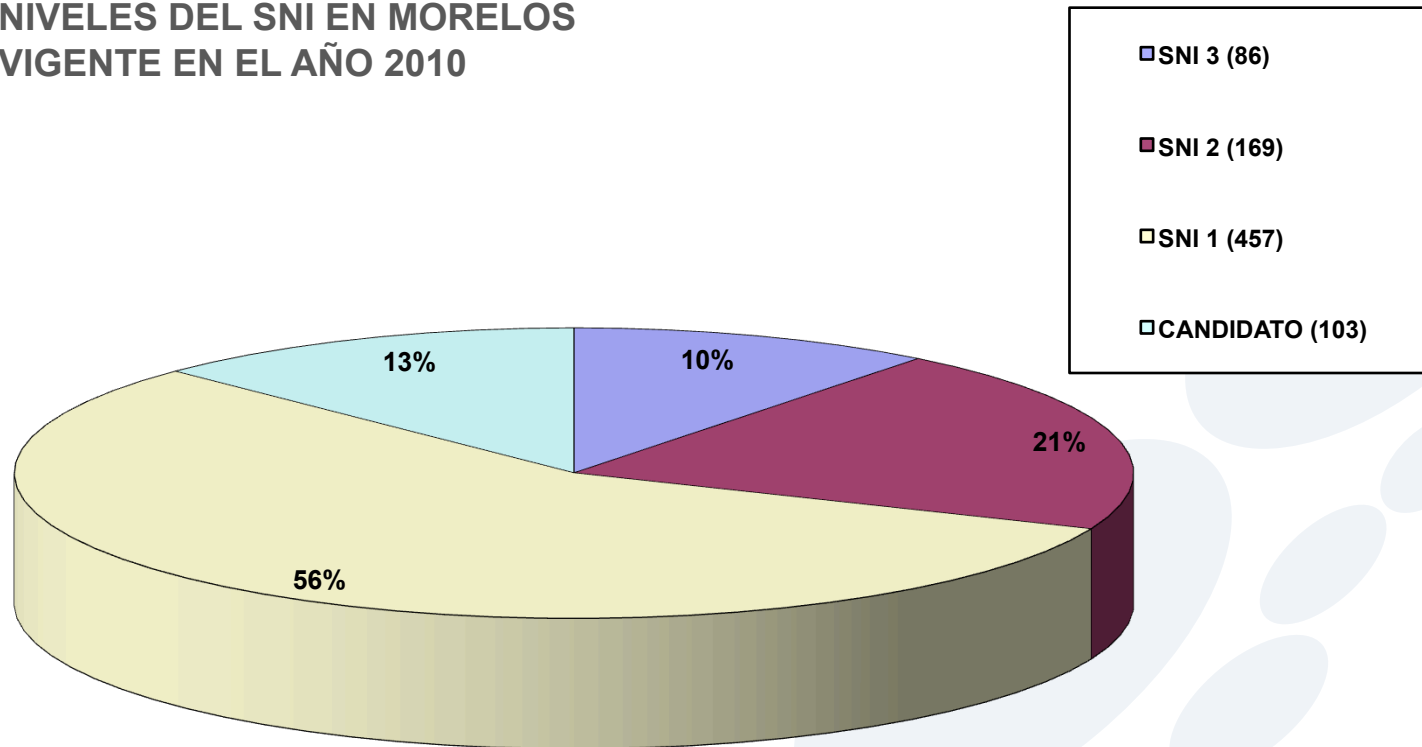

ACADEMIA DE CIENCIAS
DE MORELOS, A.C.

INSTITUCIONES CON MIEMBROS DEL SNI VIGENTE EN EL AÑO 2010

- DGEST (30)
- GOBIERNO DEL ESTADO DE MORELOS (1)
- IIE (44)
- IMTA (27)
- IMSS (15)
- INAH (4)
- INIFAP (16)
- INSP (107)
- IPN (25)
- ITESM (2)
- PROMOTORA TECNICA INDUSTRIAL, S.A. DE C.V. (1)
- SAINT-GOBAIN (1)
- UAEM (213)
- UNAM (322)
- UPEMOR (5)
- UTEZ (2)

ACADEMIA DE CIENCIAS
DE MORELOS, A.C.

ÁREA DE LOS MIEMBROS DEL SNI VIGENTE EN EL AÑO 2010

- Físico Matemáticas y Ciencias de la Tierra (112)
- Biología y Química (239)
- Medicina y Ciencias de la Salud (92)
- Humanidades y Ciencias de la Conducta (68)
- Sociales (61)
- Biotecnología y Ciencias Agropecuarias (87)
- Ingeniería (156)

ACADEMIA DE CIENCIAS
DE MORELOS, A.C.

NIVELES DEL SNI EN MORELOS VIGENTE EN EL AÑO 2010

ACADEMIA DE CIENCIAS
DE MORELOS, A.C.

SNI HISTÓRICOS ESTADO DE MORELOS