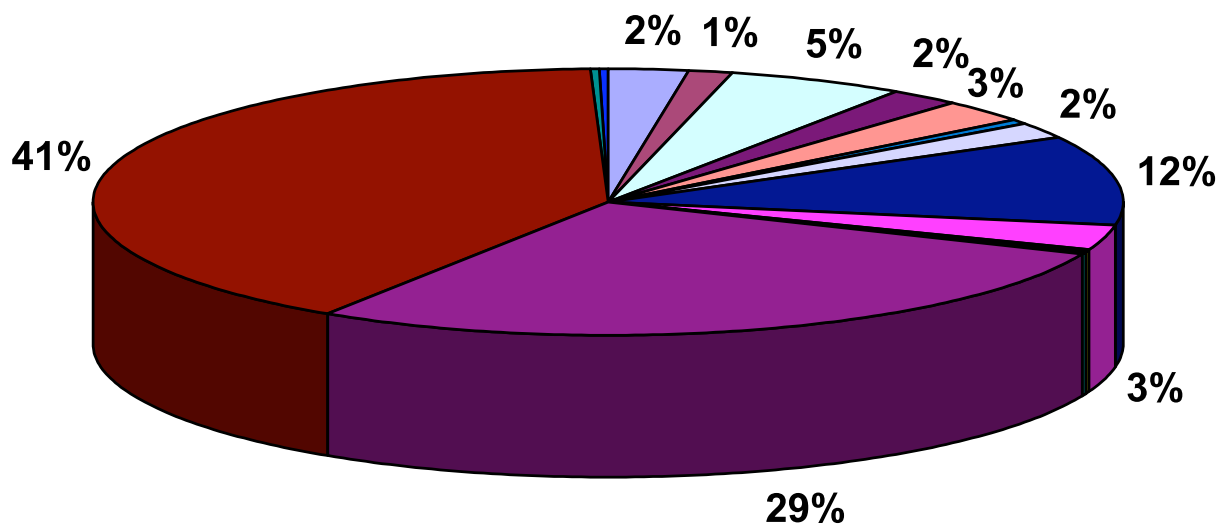

INSTITUCIONES CON MIEMBROS DEL SNI EN EL ESTADO DE MORELOS VIGENTE EN EL AÑO 2009

TOTAL = 770

NIVELES DEL SNI EN MORELOS VIGENTE EN EL AÑO 2009

TOTAL = 770

DATOS SNI HISTÓRICOS ESTADO DE MORELOS