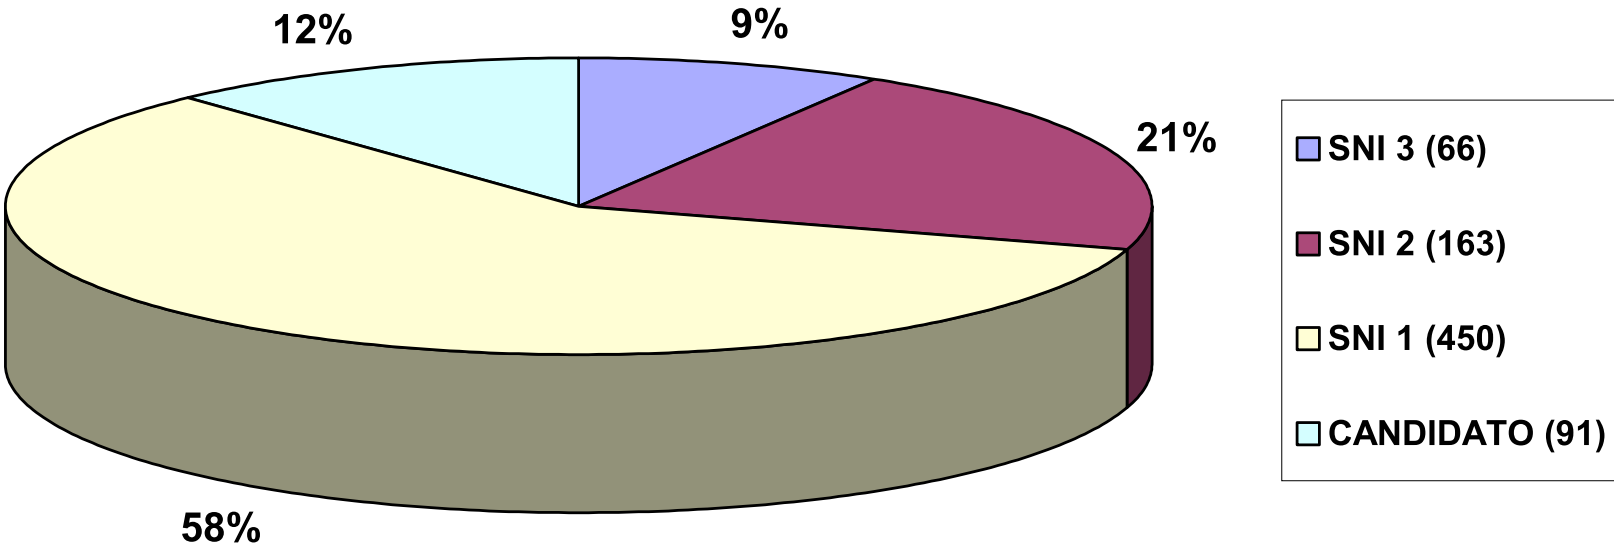

INSTITUCIONES CON MIEMBROS DEL SNI EN EL ESTADO DE MORELOS VIGENTE EN EL AÑO 2009

TOTAL = 770

NIVELES DEL SNI EN MORELOS VIGENTE EN EL AÑO 2009

TOTAL = 770

DATOS SNI HISTÓRICOS ESTADO DE MORELOS